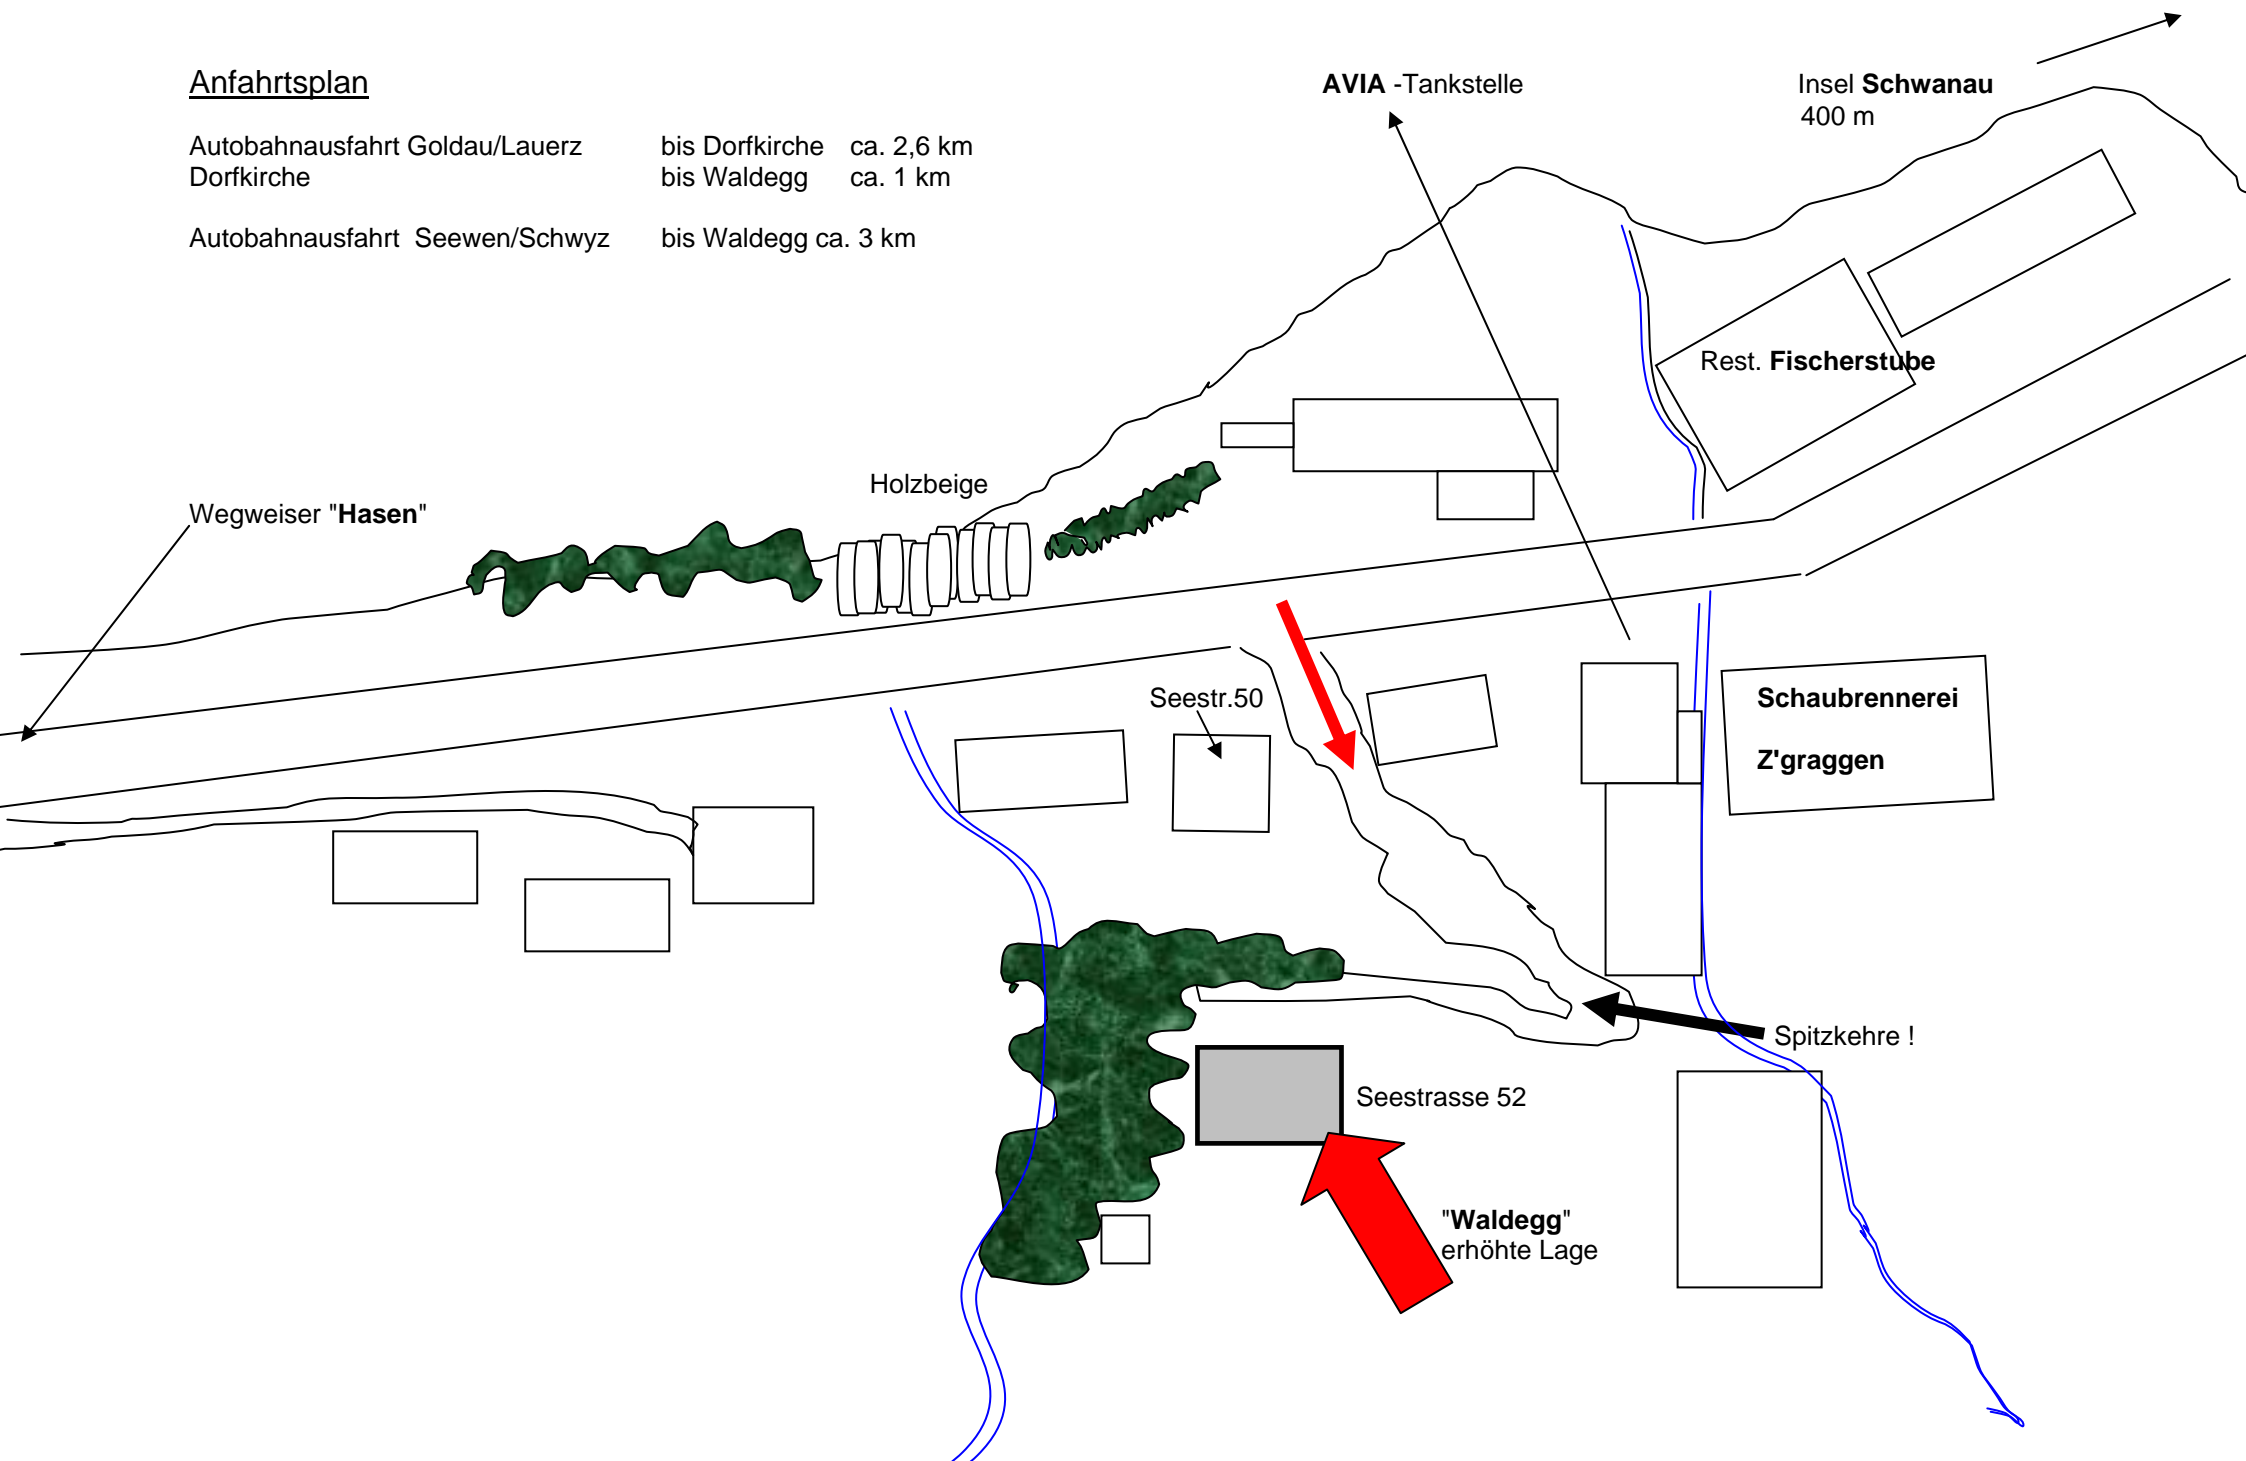

Anfahrtsplan

Autobahnausfahrt Goldau/Lauerz bis Dorfkirche ca. 2,6 km
Dorfkirche bis Waldegg ca. 1 km

Autobahnausfahrt Seewen/Schwyz bis Waldegg ca. 3 km

Wegweiser "Hasen"

Holzbeige

AVIA -Tankstelle

Insel **Schwanau**
400 m

Rest. **Fischerstube**

Seestr.50

Schaubrennerei
Z'graggen

Spitzkehre !

Seestrasse 52

"Waldegg"
erhöhte Lage